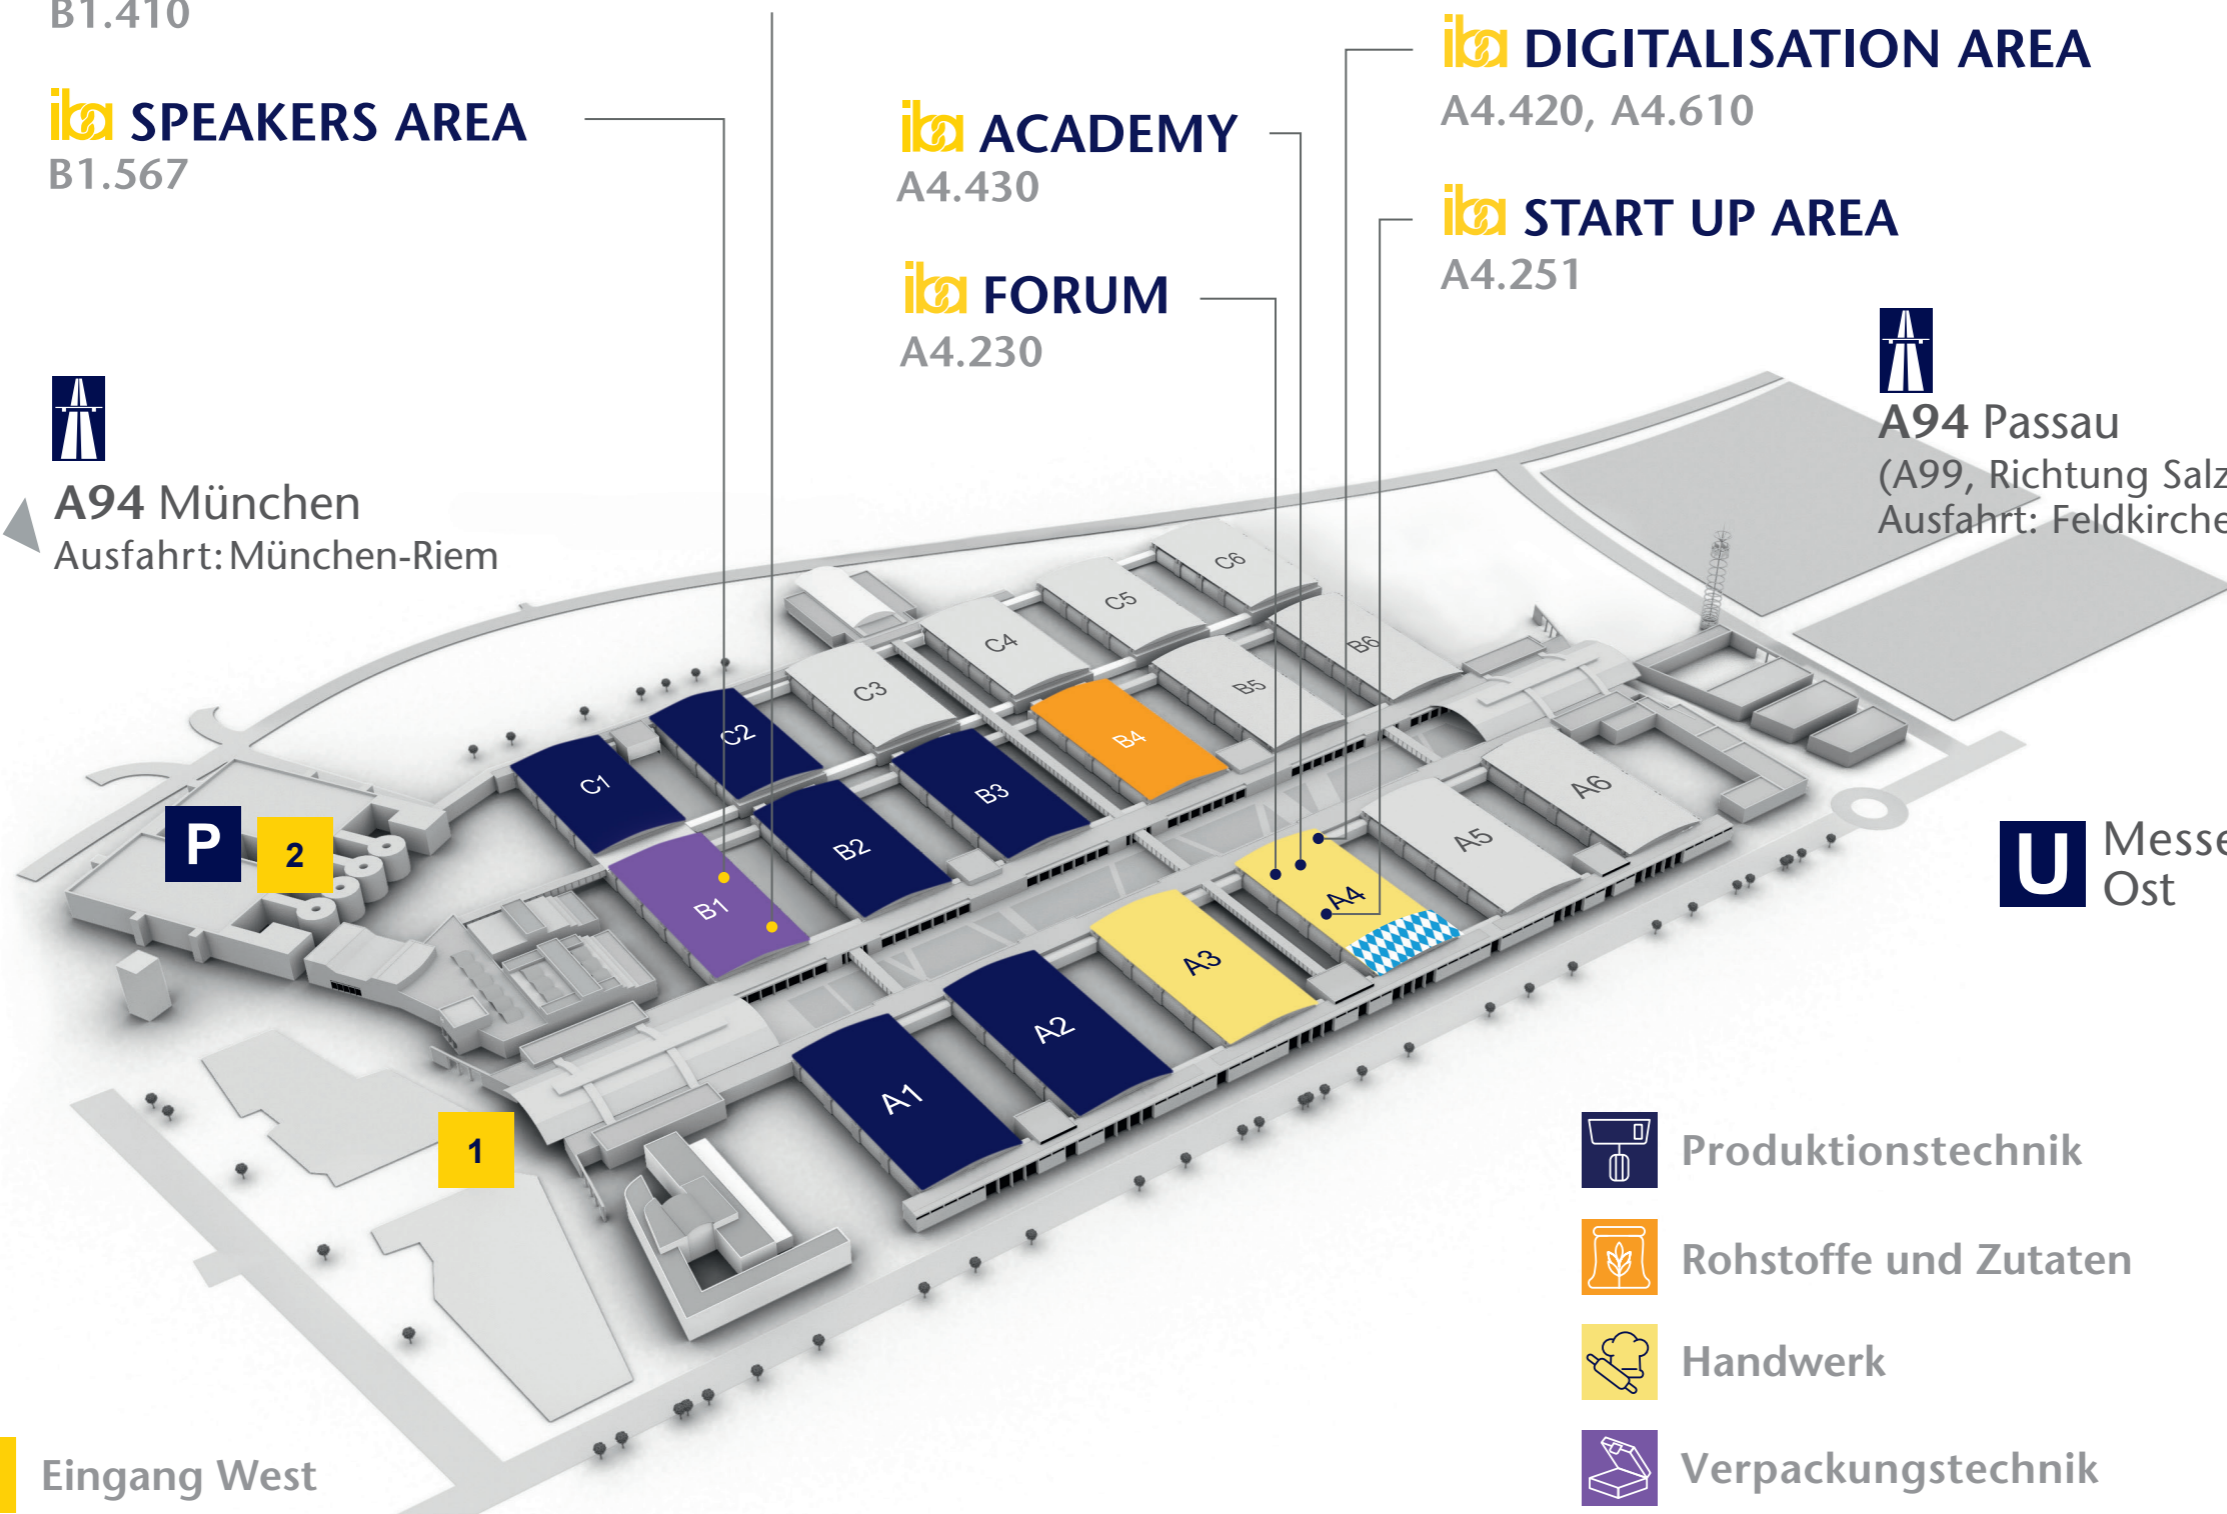

iba CONFECTIONERY TEC AREA

B1.410

iba SPEAKERS AREA

B1.567

A94 München
Ausfahrt: München-Riem

iba ACADEMY

A4.430

iba FORUM

A4.230

iba DIGITALISATION AREA

A4.420, A4.610

iba START UP AREA

A4.251

A94 Passau
(A99, Richtung Salzburg)
Ausfahrt: Feldkirchen-West

U Messestadt
Ost

Produktionstechnik

Rohstoffe und Zutaten

Handwerk

Verpackungstechnik

iba.OKTOBERFESTZELT

1 Eingang West

2 Eingang Nordwest

U Messestadt
West