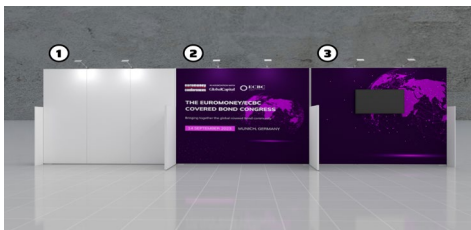

Zusatzausstattung | additional equipment

☐ Monitor 46" wandmontiert | Monitor 46" wall mounted Stk pcs ____755,00 €

Grafikmöglichkeiten | graphic oportunities (BxH 1000x2500mm WxH 1000x2500mm)

☐ Druck pro Wandelement Print pro wall element Stk pcs ____185,00 €

☐ Hinterleuchtete Wandelemente | Backlit illuminated wall element Stk pcs ____435,00 €

Abbildungen dienen als Referenz für Ihre Umsetzungsmöglichkeiten. Bitte beachten Sie die o.g. Standbeschreibungen.
Illustrations serve as a reference for your implementation options. Please pay special attention to the stand descriptions below.

Ab 35 m² erhalten Sie einen Rabatt von 15 % auf den Komplettstandpreis. Die o.g. Preise sind Mietpreise inkl. Auf- und Abbau, zzgl. MwSt.
15 % discount will be granted for stands starting at 35 m². The above listed rental prices include set-up and break down and are subject to VAT.

Bitte kontaktieren Sie uns gerne für ein individuelles Standdesign. Please don't hesitate to contact us for an individual design.
Weitere Standpakete finden Sie auf unserem Onlineshop. You will find further stand packages at our online shop.