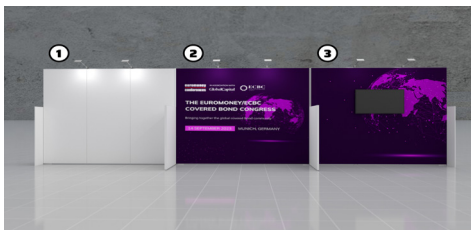

Zusatzausstattung | additional equipment

☐ Monitor 46" wandmontiert | Monitor 46" wall mounted   Stk pcs ____755,00 €

Grafikmöglichkeiten | graphic oportunities (BxH 1000x2500mm WxH 1000x2500mm)

☐ Druck pro Wandelement Print pro wall element   Stk pcs ____185,00 €

☐ Hinterleuchtete Wandelemente | Backlit illuminated wall element   Stk pcs ____435,00 €

Abbildungen dienen als Referenz für Ihre Umsetzungsmöglichkeiten. Bitte beachten Sie die o.g. Standbeschreibungen.
Illustrations serve as a reference for your implementation options. Please pay special attention to the stand descriptions below.

Ab 35 m² erhalten Sie einen Rabatt von 15 % auf den Komplettstandpreis. Die o.g. Preise sind Mietpreise inkl. Auf- und Abbau, zzgl. MwSt.
15 % discount will be granted for stands starting at 35 m². The above listed rental prices include set-up and break down and are subject to VAT.

Bitte kontaktieren Sie uns gerne für ein individuelles Standdesign. Please don't hesitate to contact us for an individual design.
Weitere Standpakete finden Sie auf unserem Onlineshop. You will find further stand packages at our online shop.