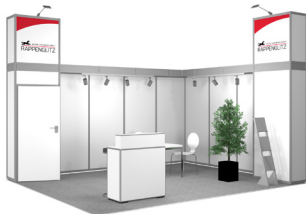

BUSINESS

ab | from 12 m²

75,00 €/m²

EXPO Rips Bahnenware Standardfarbe anthrazit (Farbe nach Wahl), Systemwand weiß (Farbe gegen Aufpreis), Höhe 250 cm, 1 x LED Strahler pro 3 m², Lager (seitlich offen), Turm weiß Höhe 350 cm inkl. Standbeschriftung und Beleuchtung, Kabine inkl. Garderobenzarge

EXPO Rips carpet standard colour anthracite (color of your choice), partition-wall white (coloured against surcharge), height 250 cm, 1 x LED spot per 3 m², storage (open at the side), tower white height 350 cm incl. stand lettering and lighting, cabin incl. coat rack